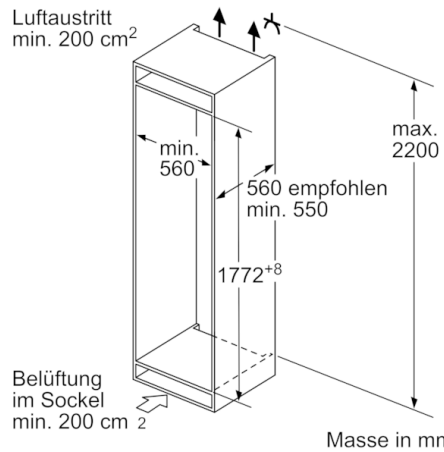

Technische Informationen

- Gerätemasse: H 177 x B 56 x T 55 cm
- Türanschlag rechts, wechselbar
- Anschlusswert: 90 W
- 220 - 240 V

Zubehör

- 3 x Eierablage, Eiswürfelschale, 1 x Flaschenkamm in Türabsteller

Kühlteil

- Nutzinhalt Kühlteil: 156 l
- 3 Abstellflächen aus Sicherheitsglas (2 höhenverstellbar), davon 1 x VarioShelf teilbar und unterschiebbar
- 2 Türabsteller, davon 1x Butter-/ Käsefach

Frischhaltesystem

- 1 VitaFresh pro 0°C Schublade mit Feuchtigkeitsregulierung - hält Obst und Gemüse vitaminreich und bis zu 3x länger frisch

Gefrierteil

- Nutzinhalt Gefrierteil: 67 l
- Gefriervermögen (kg/24h): 7
- Lagerzeit bei Störung: 8 h
- Vario Zone - herausnehmbare Sicherheitsglasplatten für extra viel Platz!
- 3 transparente Gefriergut-Schubladen, davon 1 BigBox

**Serie | 8, Einbau-Kühl-Gefrier-Kombination
mit Gefrierbereich unten, 177.2 x 55.8 cm
KIF86PFE0**

Masse in mm

Masse in mm

Die angegebenen Möbeltürmasse gelten für eine Türfuge von 4 mm.

Masse in mm

Masse in mm
Empfehlung Spaltmasse für Flachscharnier