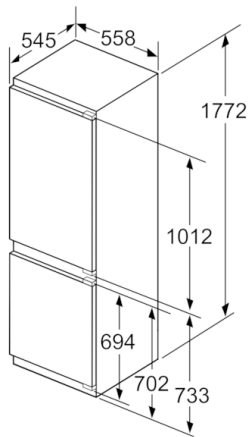

Technische Informationen

- Gerätemasse: H 177 x B 56 x T 55 cm
- Türanschlag rechts, wechselbar
- Anschlusswert: 90 W
- 220 - 240 V

Zubehör

- 3 x Eierablage, Eiswürfelschale, 1 x Flaschenkamm in Türabsteller

Kühlteil

- Nutzinhalt Kühlteil: 156 l
- 3 Abstellflächen aus Sicherheitsglas (2 höhenverstellbar), davon 1 x VarioShelf teilbar und unterschiebbar
- 2 Türabsteller, davon 1x Butter-/ Käsefach

Frischhaltesystem

**Serie | 8, Einbau-Kühl-Gefrier-Kombination
mit Gefrierbereich unten, 177.2 x 55.8 cm
KIF86PFE0**

Masse in mm

Masse in mm

Die angegebenen Möbeltürmasse gelten für eine Türfuge von 4 mm.

Masse in mm

Masse in mm
Empfehlung Spaltmasse für Flachscharnier