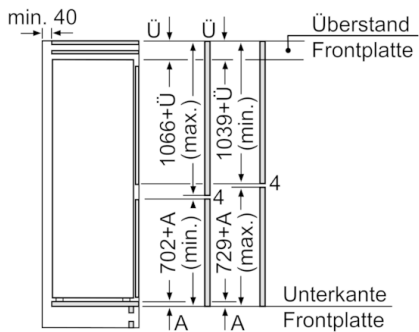

Technische Informationen

- Gerätemasse: H 177 x B 56 x T 55 cm
- Türanschlag rechts, wechselbar
- Anschlusswert: 90 W
- 220 - 240 V

Zubehör

- 3 x Eierablage, Eiswürfelschale, 1 x Flaschenkamm in Türabsteller

- 1 VitaFresh pro 0°C Schublade mit Feuchtigkeitsregulierung - hält Obst und Gemüse vitaminreich und bis zu 3x länger frisch

Gefrierteil

- Nutzinhalt Gefrierteil: 67 l
- Gefriervermögen (kg/24h): 7
- Lagerzeit bei Störung: 8 h
- Vario Zone - herausnehmbare Sicherheitsglasplatten für extra viel Platz!
- 3 transparente Gefriergut-Schubladen, davon 1 BigBox

**Serie | 8, Einbau-Kühl-Gefrier-Kombination
mit Gefrierbereich unten, 177.2 x 55.8 cm
KIF86PFE0**

Masse in mm

Masse in mm

Die angegebenen Möbeltürmasse gelten für eine Türfuge von 4 mm.

Masse in mm

Masse in mm
Empfehlung Spaltmasse für Flachscharnier