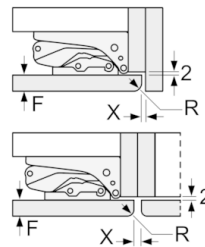

**Serie | 8, Einbau-Kühl-Gefrier-Kombination
mit Gefrierbereich unten, 177.2 x 55.8 cm
KIF86PFE0**

Masse in mm

Masse in mm

Die angegebenen Möbeltürmasse gelten für eine Türfuge von 4 mm.

Masse in mm

Masse in mm
Empfehlung Spaltmasse für Flachscharnier

F	R	X
16-19	0-3	2,5
20	0-1	3
	2-3	2,5
21	0-1	3
	2-3	2,5
22	0	4
	1	3,5
	2-3	3

Die in der Tabelle empfohlenen Spaltmasse sind einzuhalten, um eine kollisionsfreie Öffnung der Gerätetüre zu gewährleisten und Beschädigungen am Küchenmöbel zu vermeiden.